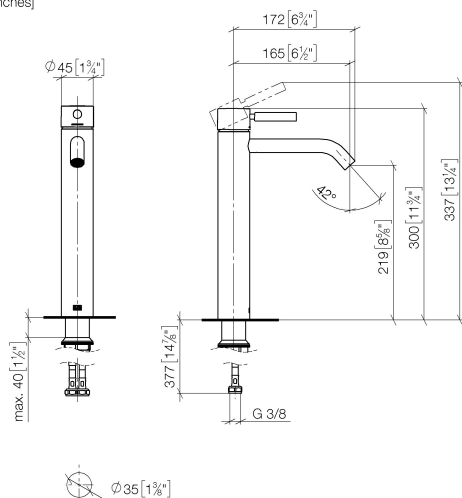

# META Miscelatore monocomando lavabo con base rialzata senza piletta - Dark Platinum spazzolato

META

33 539 660

- sporgenza 165 mm
- bocca fissa
- Getto circolare con aria
- altezza rubinetteria 300 mm
- altezza fino al rompigitto 219 mm
- diametro foro 35 mm
- 2x tubo flessibile di mandata M 8 x 1 avvitato, tenuta controllata
- portata max 5,7 l/min
- senza piombo
- Questo prodotto può aiutare un edificio a soddisfare i requisiti dei Green Building Rating Systems, ad es. LEED®, BREEAM®, DGNB

Per l'uso in lavabi sopra piano

Modifica del prodotto a partire dall'1.4.2023: altezza rubinetteria 300 mm, altezza fino al rompigitto 219 mm

	Dark Platinum spazzolato	33 539 660-99
	Cromato	33 539 660-00
	Platinato spazzolato	33 539 660-06
	Dark Chrome	33 539 660-19
	Light Gold	33 539 660-26
	Light Gold spazzolato	33 539 660-27
	Nero opaco	33 539 660-33
	Bronzo spazzolato	33 539 660-42
	Champagne spazzolato (Oro 22k)	33 539 660-46
	Champagne (Oro 22k)	33 539 660-47
	Cromo spazzolato	33 539 660-93

33 539 660  
mm [inches]

**Diagramma di portata**

META Miscelatore monocomando lavabo con base rialzata senza piletta - Dark  
Platinum spazzolato

META

33 539 660  
Parts for other  
finishes can be found  
here: Cromato